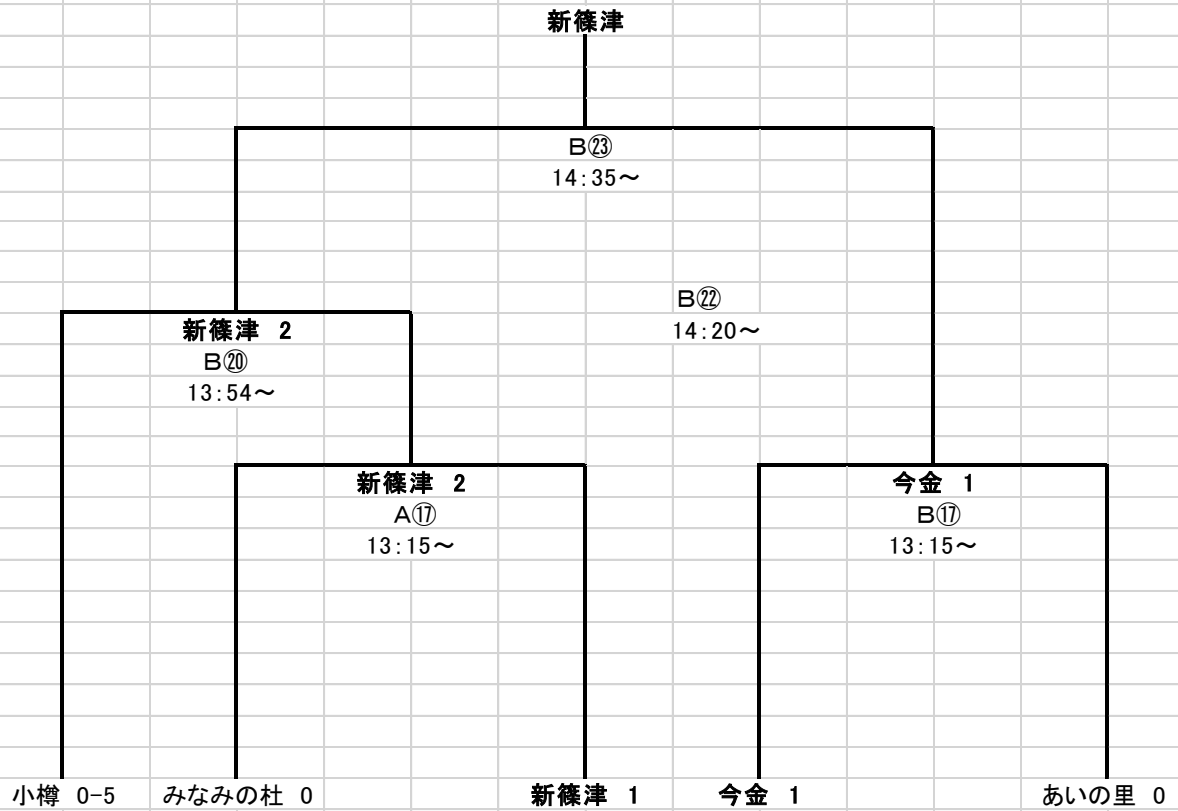

#####

カテゴリー1

優勝	北海道帯広養護学校
準優勝	北海道平取養護学校ペテカリの園分校
第3位	北海道南幌養護学校

カテゴリー2

優勝	北海道新篠津高等養護学校
準優勝	北海道今金高等養護学校
第3位	北海道札幌あいの里高等支援学校